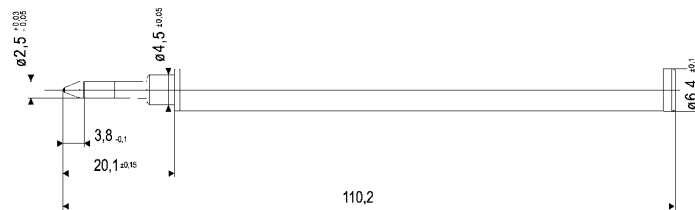

Maßzeichnung

Technische Daten

Schreibspitze:	Edelstahl
Kugel:	Keramik, M: 0,7 mm / F: 0,6 mm
Mundstück:	Kunststoff
Regler / Speicher:	Polyester
Schaft:	Metall
Abschlussstopfen:	Kunststoff in Schreibfarbe
Kappe:	Kunststoff in Farbe des Schreibsystems
Schreibfarbe:	Schwarz, Blau, Rot, Grün
Schreiblänge gemäß EWIMA:	M: 900 m \pm 30 %, F: 1100 m \pm 30 %
Verpackungseinheit:	500 Stk.
Gewicht pro Verpackungseinheit:	Gewicht netto 2,80 kg / brutto 3,00 kg

Alle Daten vorbehaltlich technischer Änderungen und Druckfehler.

Dimensional drawing

Technical data

Writing tip:	stainless steel
Ball:	ceramic, M: 0,7 mm / F: 0,6 mm
Front section:	plastic
Ink feeder / reservoir:	polyester
Tube:	metal
End plug:	plastic in writing colour
Cap:	plastic in colour of writing system
Available writing colours:	black, blue, red, green
Write-out length as per EWIMA:	M: 900 m \pm 30 %, F: 1100 m \pm 30 %
Packing unit:	500 pieces
Weight per packing unit:	weight net / gross: 2,80 kg / 3,00 kg

All data subject to technical changes and printing errors.

Plan dimensionnel

Spécification technique

Pointe:	acier inox
Bille:	céramique, M: 0,7 mm / F: 0,6 mm
Embout:	plastique
Conduit / réservoir:	polyester
Tube:	métal
Bouchon arrière:	plastique en couleur d'écriture
Capuchon:	en couleur du système d'écriture
Couleurs d'écriture disponibles:	noir, bleu, rouge, vert
Rendement d'écriture / EWIMA:	M: 900 m \pm 30 %, F: 1100 m \pm 30 %
Conditionnement:	500 pièces
Poids par conditionnement:	net / brut : 2,80 kg / 3,00 kg