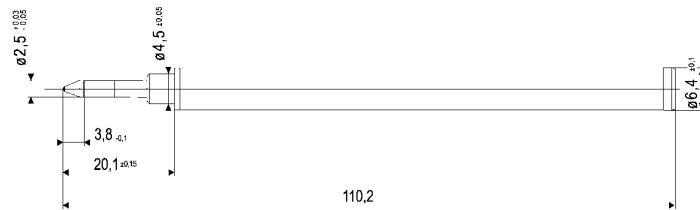

Maßzeichnung

Technische Daten

Schreibspitze:	Edelstahl
Kugel:	Keramik, M: 0,7 mm / F: 0,6 mm
Mundstück:	Kunststoff
Regler / Speicher:	Polyester
Schaft:	Metall
Abschlussstopfen:	Kunststoff in Schreibfarbe
Kappe:	Kunststoff in Farbe des Schreibsystems
Schreibfarbe:	Schwarz, Blau, Rot, Grün
Schreiblänge gemäß EWIMA:	M: 900 m \pm 30 %, F: 1100 m \pm 30 %
Verpackungseinheit:	500 Stk.
Gewicht pro Verpackungseinheit:	Gewicht netto 2,80 kg / brutto 3,00 kg

Alle Daten vorbehaltlich technischer Änderungen und Druckfehler.

Dimensional drawing

Technical data

Writing tip:	stainless steel
Ball:	ceramic, M: 0,7 mm / F: 0,6 mm
Front section:	plastic
Ink feeder / reservoir:	polyester
Tube:	metal
End plug:	plastic in writing colour
Cap:	plastic in colour of writing system
Available writing colours:	black, blue, red, green
Write-out length as per EWIMA:	M: 900 m \pm 30 %, F: 1100 m \pm 30 %
Packing unit:	500 pieces
Weight per packing unit:	weight net / gross: 2,80 kg / 3,00 kg

All data subject to technical changes and printing errors.

Plan dimensionnel

Spécification technique

Pointe:	acier inox
Bille:	céramique, M: 0,7 mm / F: 0,6 mm
Embout:	plastique
Conduit / réservoir:	polyester
Tube:	métal
Bouchon arrière:	plastique en couleur d'écriture
Capuchon:	en couleur du système d'écriture
Couleurs d'écriture disponibles:	noir, bleu, rouge, vert
Rendement d'écriture / EWIMA:	M: 900 m \pm 30 %, F: 1100 m \pm 30 %
Conditionnement:	500 pièces
Poids par conditionnement:	net / brut : 2,80 kg / 3,00 kg