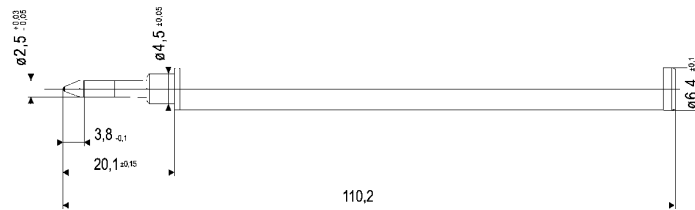

Maßzeichnung

Technische Daten

Schreibspitze:	Edelstahl
Kugel:	Keramik, M: 0,7 mm / F: 0,6 mm
Mundstück:	Kunststoff
Regler / Speicher:	Polyester
Schaft:	Metall
Abschlussstopfen:	Kunststoff in Schreibfarbe
Kappe:	Kunststoff in Farbe des Schreibsystems
Schreibfarbe:	Schwarz, Blau, Rot, Grün
Schreiblänge gemäß EWIMA:	M: 900 m \pm 30 %, F: 1100 m \pm 30 %
Verpackungseinheit:	500 Stk.
Gewicht pro Verpackungseinheit:	Gewicht netto 2,80 kg / brutto 3,00 kg

Alle Daten vorbehaltlich technischer Änderungen und Druckfehler.

Dimensional drawing

Technical data

Writing tip:	stainless steel
Ball:	ceramic, M: 0,7 mm / F: 0,6 mm
Front section:	plastic
Ink feeder / reservoir:	polyester
Tube:	metal
End plug:	plastic in writing colour
Cap:	plastic in colour of writing system
Available writing colours:	black, blue, red, green
Write-out length as per EWIMA:	M: 900 m \pm 30 %, F: 1100 m \pm 30 %
Packing unit:	500 pieces
Weight per packing unit:	weight net / gross: 2,80 kg / 3,00 kg

All data subject to technical changes and printing errors.

Plan dimensionnel

Spécification technique

Pointe:	acier inox
Bille:	céramique, M: 0,7 mm / F: 0,6 mm
Embout:	plastique
Conduit / réservoir:	polyester
Tube:	métal
Bouchon arrière:	plastique en couleur d'écriture
Capuchon:	en couleur du système d'écriture
Couleurs d'écriture disponibles:	noir, bleu, rouge, vert
Rendement d'écriture / EWIMA:	M: 900 m \pm 30 %, F: 1100 m \pm 30 %
Conditionnement:	500 pièces
Poids par conditionnement:	net / brut : 2,80 kg / 3,00 kg