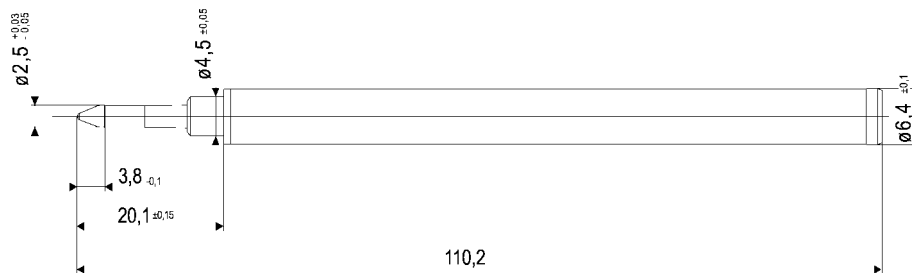

Maßzeichnung

Technische Daten

Schreibspitze:	Edelstahl
Kugel:	Keramik, M: 0,7 mm / F: 0,6 mm
Mundstück:	Kunststoff
Regler / Speicher:	Polyester
Schaft:	Kunststoff
Abschlussstopfen:	Kunststoff in Schreibfarbe
Kappe:	Kunststoff in Farbe des Schreibsystems
Schreibfarbe:	Schwarz, Blau, Rot, Grün
Schreiblänge gemäß EWIMA:	M: 800 m \pm 20 %, F: 900 m \pm 20 %
Verpackungseinheit:	500 Stk.
Gewicht pro Verpackungseinheit:	Gewicht netto 1,30 kg / brutto 1,50 kg

Alle Daten vorbehaltenlich technischer Änderungen und Druckfehler.

Dimensional drawing

Technical data

Writing tip:	stainless steel
Ball:	ceramic, M: 0,7 mm / F: 0,6 mm
Front section:	plastic
Ink feeder / reservoir:	polyester
Tube:	plastic
End plug:	plastic in writing colour
Cap:	plastic in colour of writing system
Available writing colours:	black, blue, red, green
Write-out length as per EWIMA:	M: 800 m \pm 20 %, F: 900 m \pm 20 %
Packing unit:	500 pieces
Weight per packing unit:	weight net / gross: 1,30 kg / 1,50 kg

All data subject to technical changes and printing errors.

Plan dimensionnel

Spécification technique

Pointe:	acier inox
Bille:	céramique, M: 0,7 mm / F: 0,6 mm
Embout:	plastique
Conduit / réservoir:	polyester
Tube:	plastique
Bouchon arrière:	plastique en couleur d'écriture
Capuchon:	en couleur du système d'écriture
Couleurs d'écriture disponibles:	noir, bleu, rouge, vert
Rendement d'écriture / EWIMA:	M: 800 m \pm 20 %, F: 900 m \pm 20 %
Conditionnement:	500 pièces
Poids par conditionnement:	net / brut : 1,30 kg / 1,50 kg