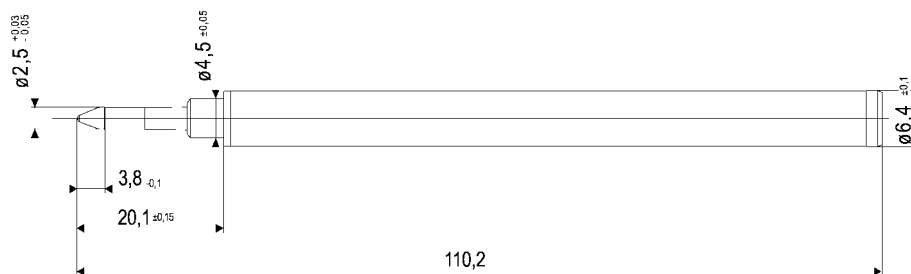

Maßzeichnung

Technische Daten

Schreibspitze:	Edelstahl
Kugel:	Keramik, M: 0,7 mm / F: 0,6 mm
Mundstück:	Kunststoff
Regler / Speicher:	Polyester
Schaft:	Kunststoff
Abschlussstopfen:	Kunststoff in Schreibfarbe
Kappe:	Kunststoff in Farbe des Schreibsystems
Schreibfarbe:	Schwarz, Blau, Rot, Grün
Schreiblänge gemäß EWIMA:	M: 800 m \pm 20 %, F: 900 m \pm 20 %
Verpackungseinheit:	500 Stk.
Gewicht pro Verpackungseinheit:	Gewicht netto 1,30 kg / brutto 1,50 kg

Alle Daten vorbehaltenlich technischer Änderungen und Druckfehler.

Dimensional drawing

Technical data

Writing tip:	stainless steel
Ball:	ceramic, M: 0,7 mm / F: 0,6 mm
Front section:	plastic
Ink feeder / reservoir:	polyester
Tube:	plastic
End plug:	plastic in writing colour
Cap:	plastic in colour of writing system
Available writing colours:	black, blue, red, green
Write-out length as per EWIMA:	M: 800 m \pm 20 %, F: 900 m \pm 20 %
Packing unit:	500 pieces
Weight per packing unit:	weight net / gross: 1,30 kg / 1,50 kg

All data subject to technical changes and printing errors.

Plan dimensionnel

Spécification technique

Pointe:	acier inox
Bille:	céramique, M: 0,7 mm / F: 0,6 mm
Embout:	plastique
Conduit / réservoir:	polyester
Tube:	plastique
Bouchon arrière:	plastique en couleur d'écriture
Capuchon:	en couleur du système d'écriture
Couleurs d'écriture disponibles:	noir, bleu, rouge, vert
Rendement d'écriture / EWIMA:	M: 800 m \pm 20 %, F: 900 m \pm 20 %
Conditionnement:	500 pièces
Poids par conditionnement:	net / brut : 1,30 kg / 1,50 kg